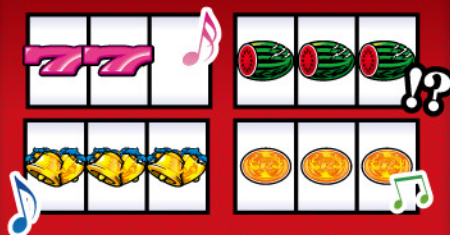

シリーズ最光 プレミアム点滅搭載

真プレミアムバイブレーション

真なる震動を体感せよ!!

バウンドストップ

全停止時に可能性あり!!

サウンド系演出

...いつもと違う!?

MAXボタン変化

アメイジングチャンス!!

ランプ系演出

カラー照明&
バックライトフラッシュ!!

昇龍フリーズ

ボーナスサウンド

ノーマルサウンド

新曲オリジナル

4曲

ボーナス大連続サウンド

Gargoyle

「ハナよチカレ!!」
「HANA!-chika-HANA!!」

4曲

ボーナス連続サウンド

HANA HANA

初代&スーハナの
ボーナスサウンドが蘇る

4曲

レトロサウンド

HA華NA

初代&スーハナ
FM音源レトロVer.

4曲

フリーズ時ドラゴンサウンド

過去のドラハナサウンドが蘇る!?

4曲