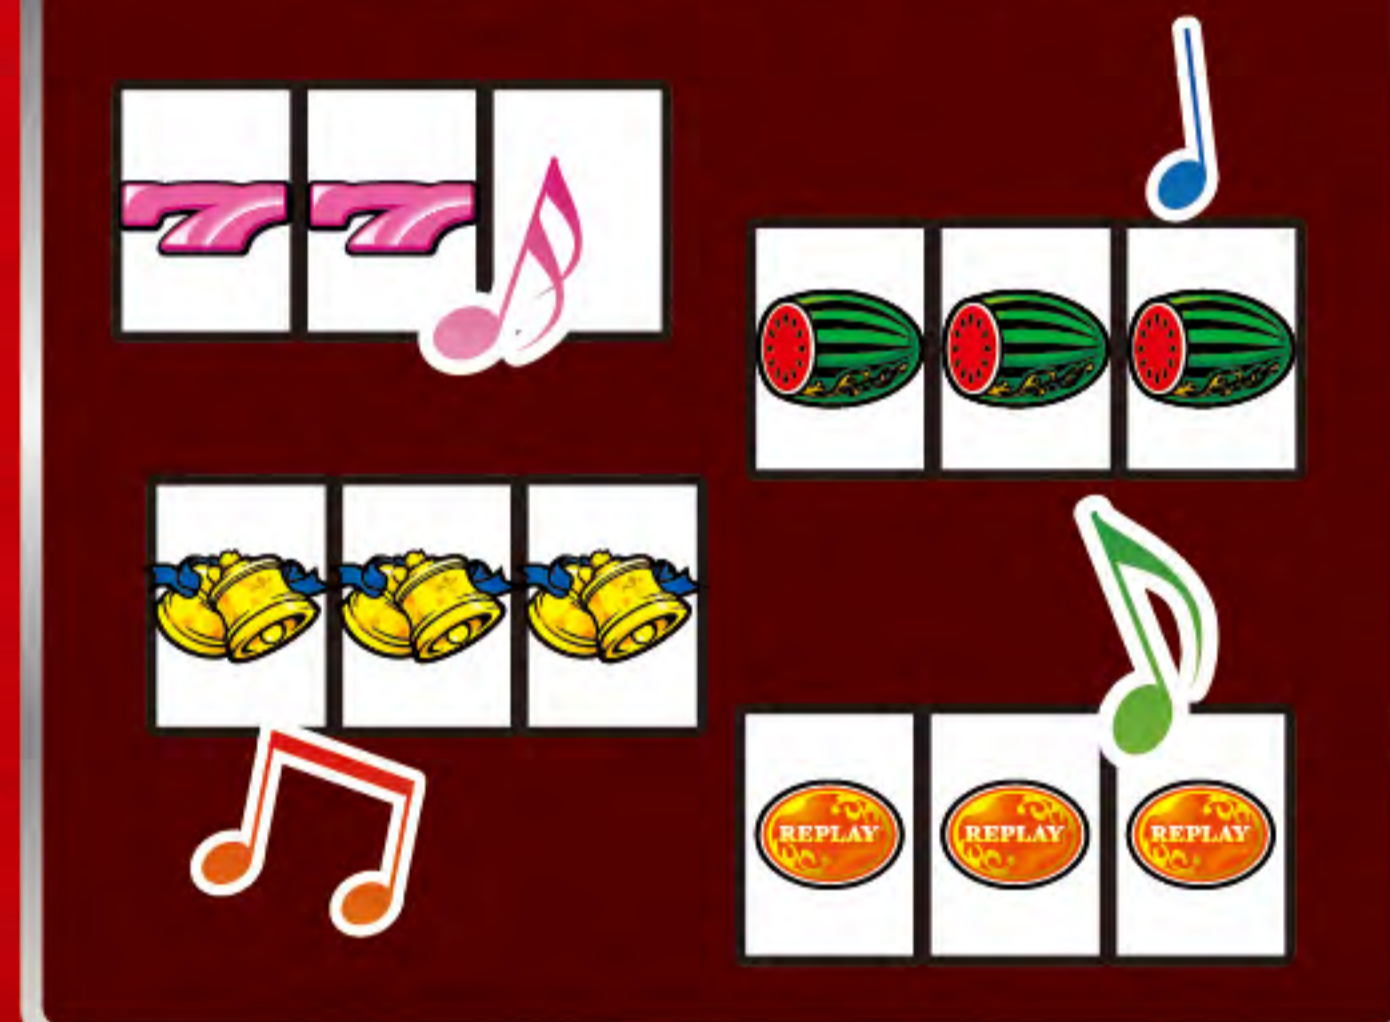

Premium Vibration

激震 体感せよ!

レバーONでハイビスカスが歓喜に震える!?

プレミアム演出

バウンドストップ

停止時に
リールが震える!?

フリーズ演出

衝撃のキングフリーズ!!

プレミアム点滅

高速!?
ビリビリ!?
カラフル!?
葉っぱだけ!?

点滅パターン多数搭載!

ランプ系演出

レインボーフラッシュ!!

バックライトフラッシュ!!

MAXBETボタン変化

サウンド系演出

ボーナスサウンド

ノーマルサウンド
新曲オリジナル

4曲

ボーナス連続時サウンド
初代&スーハナ ボーナスサウンド

4曲

レトロサウンド
初代&スーハナ FM音源レトロVer

4曲

フリーズ時サウンド

キングシリーズの初代「キングハナハナ-30」サウンドを搭載!

2曲

全14曲搭載!!