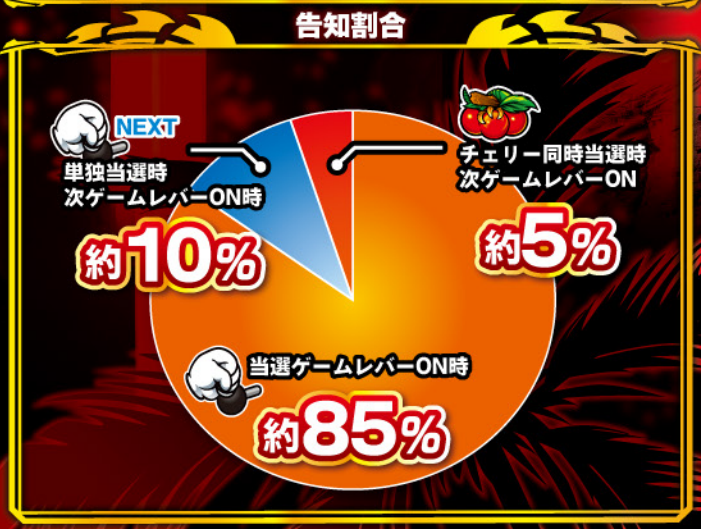

スマート沖スロ ドラゴンハナハナ~閃光~

“ハナハナ”の遊び方  
HOW TO PLAY HANA HANA

音量調整機能

※全リール停止中  
※BET/リプレイ時無効

**BIG CHANCE**  
純増最大252枚

**REG CHANCE**  
純増最大96枚

1BET 2BET 3BET  
14 14 6

1BET 2BET 3BET  
14 14 9

1BET 2BET 3BET  
7 7 2

REPLAY

※図柄の組み合わせは一部のみ表示しています

|      | 設定1   | 設定2   | 設定3   | 設定4   | 設定5   | 設定6   |
|------|-------|-------|-------|-------|-------|-------|
| BB確率 | 1/256 | 1/246 | 1/235 | 1/224 | 1/212 | 1/199 |
| RB確率 | 1/642 | 1/585 | 1/537 | 1/489 | 1/442 | 1/399 |
| 合成確率 | 1/183 | 1/173 | 1/163 | 1/153 | 1/143 | 1/133 |
| 出玉率  | 97%   | 99%   | 101%  | 104%  | 107%  | 110%  |

ハイビスカスが光れば  
ボーナス確定!!

ボーナス時のポイント

**BIG中**

リールサイドが赤緑に  
激フラッシュしたら…

フラッシュ非発生時は順押しフリー打ちでOK!!

を狙え!!

が出現すればするほど…

**REG中**