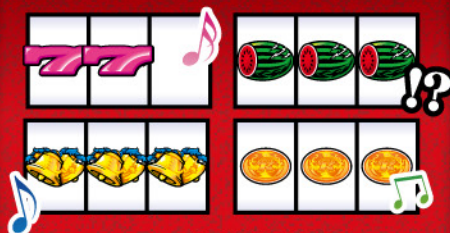

シリーズ最光 プレミアム点滅搭載

真プレミアムバイブレーション

真なる震動を体感せよ!!

バウンドストップ

全停止時に可能性あり!!

サウンド系演出

...いつもと違う!?

昇龍フリーズ

昇龍が織りなす
衝撃のフリーズ!

ランプ系演出

カラー照明&
バックライトフラッシュ!!

MAXボタン変化

アメイジングチャンス!!

ボーナスサウンド

ノーマルサウンド

新曲オリジナル

4曲

ボーナス大連続サウンド

「ハナよチカレ!」
「HANA!-chika-HANA!」

4曲

ボーナス連続サウンド

初代&スーハナの
ボーナスサウンドが蘇る

4曲

レトロサウンド

初代&スーハナ
FM音源レトロVer.

4曲

フリーズ時ドラゴンサウンド

過去のドラハナサウンドが蘇る!?

4曲