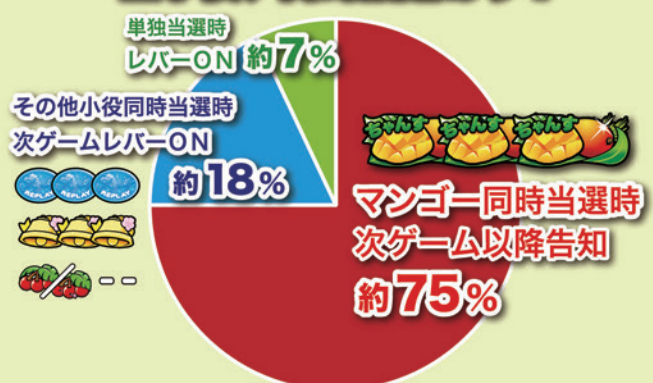

告知割合 / 同時抽選

全小役、同時抽選あり!

マンゴー中段揃いならボーナス確定!?

発生時は期待度が
2倍以上にUP!

ルール&配当

BIG BONUS			
PAYOUT 350			
MID BONUS			
PAYOUT 220			
REG BONUS			
PAYOUT 110			
	1BET 11	2BET 14	3BET 10
	1BET 11	2BET 14	3BET 14
	1BET 11	2BET 14	3BET 1
	CHANCE REPLAY		
	REPLAY		

ボーナス中のポイント

BIG中

リールサイドがフラッシュしたら...

強 が出現すると...!?

MID中 / REG中

左からフリー打ちでOK!
毎ゲーム流れるリール間LEDに秘密が...!?

さらに、
ボーナス連続時の総純増枚数に応じて
ボーナスサウンドが変化!!

が、通常ゲームを盛り上げる軸となる!