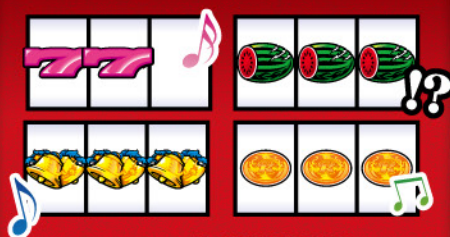

を狙え!!

が出現すればするほど…

REG中

1度だけ左リール真ん中に白7を
ビタ押しでスイカを獲得。
揃えた時のサイドランプに要注目!

上記手順後は白7を避けて順押しフリー打ちでOK!!

レインボーなら期待度急上昇!?

ボーナス終了時

TOPパネル消灯後の
左右フェザーランプに要注目!

...いつもと違う!?

MAXボタン変化

アメイジングチャンス!!

ランプ系演出

カラー照明&
バックライトフラッシュ!!

昇龍フリーズ

3匹の龍が織りなす衝撃のフリーズ!

ボーナスサウンド