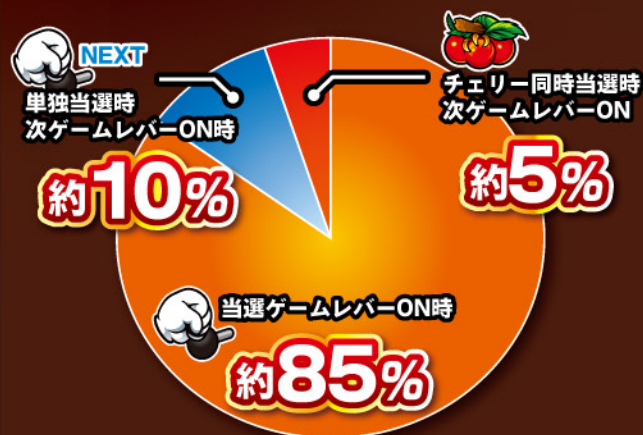

ドラゴンハナハナ〜閃光〜

“ハナハナ”の遊び方

HOW TO PLAY HANAHANA

BIG CHANCE

REG CHANCE

1BET 2BET 3BET
14 14 6

1BET 2BET 3BET
14 14 9

1BET 2BET 3BET
7 7 2

REPLAY

※図柄の組み合わせは一部のみ表示しています

	設定1	設定2	設定3	設定4	設定5	設定6
BB確率	1/256	1/246	1/235	1/224	1/212	1/199
RB確率	1/642	1/585	1/537	1/489	1/442	1/399
合成確率	1/183	1/173	1/163	1/153	1/143	1/133
出玉率	97%	99%	101%	104%	107%	110%

告知割合

ハイビスカスが光れば
ボーナス確定!!

BIG CHANCE 純増最大252枚

REG CHANCE 純増最大96枚

ボーナス時のポイント

BIG中

リールサイドが赤緑に
激フラッシュしたら…

フラッシュ非発生時は順押しフリー打ちでOK!!