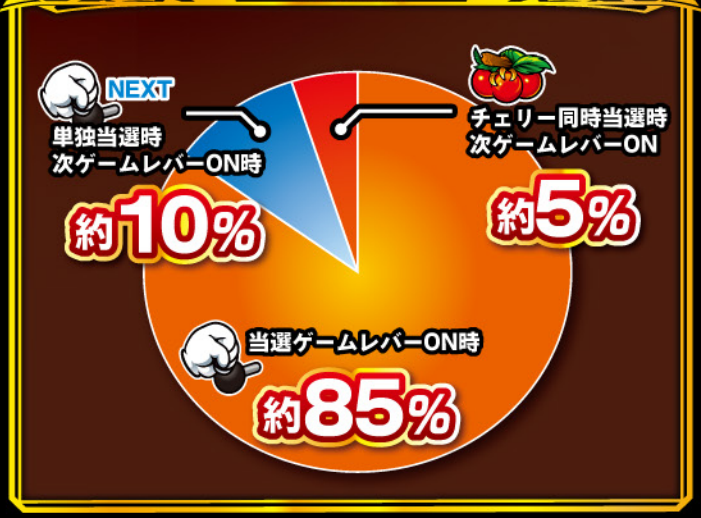

※図柄の組み合わせは一部のみ表示しています

	設定1	設定2	設定3	設定4	設定5	設定6
BB確率	1/256	1/246	1/235	1/224	1/212	1/199
RB確率	1/642	1/585	1/537	1/489	1/442	1/399
合成確率	1/183	1/173	1/163	1/153	1/143	1/133
出玉率	97%	99%	101%	104%	107%	110%

ハイビスカスが光れば
ボーナス確定!!

BIG CHANCE 純増最大252枚

REG CHANCE 純増最大96枚

告知割合

ボーナス時のポイント

BIG中

REG中

ボーナス終了時