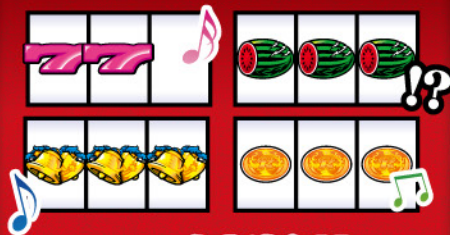

リールサイドが赤緑に
激フラッシュしたら…

フラッシュ非発生時は順押しフリー打ちでOK!!

1度だけ左リール真ん中に白7を
ビタ押しでスイカを獲得。
揃えた時のサイドランプに要注目!

上記手順後は白7を避けて順押しフリー打ちでOK!!

TOPパネル消灯後の
左右フェザーランプに要注目!

色によって期待度が上昇!?

を狙え!!

が出現すればするほど…

青緑なら… 黄赤なら…

レインボーなら期待度急上昇!?

さらにレインボーなら
期待度急上昇!?

シリーズ最光 プレミアム点滅搭載

真プレミアムバイブレーション

真なる震動を体感せよ!!

バウンドストップ

全停止時に可能性あり!!

サウンド系演出

...いつもと違う!?

MAXボタン変化

アメイジングチャンス!!

ランプ系演出

カラー照明&
バックライトフラッシュ!!

昇龍フリーズ

3匹の龍が織りなす衝撃のフリーズ!