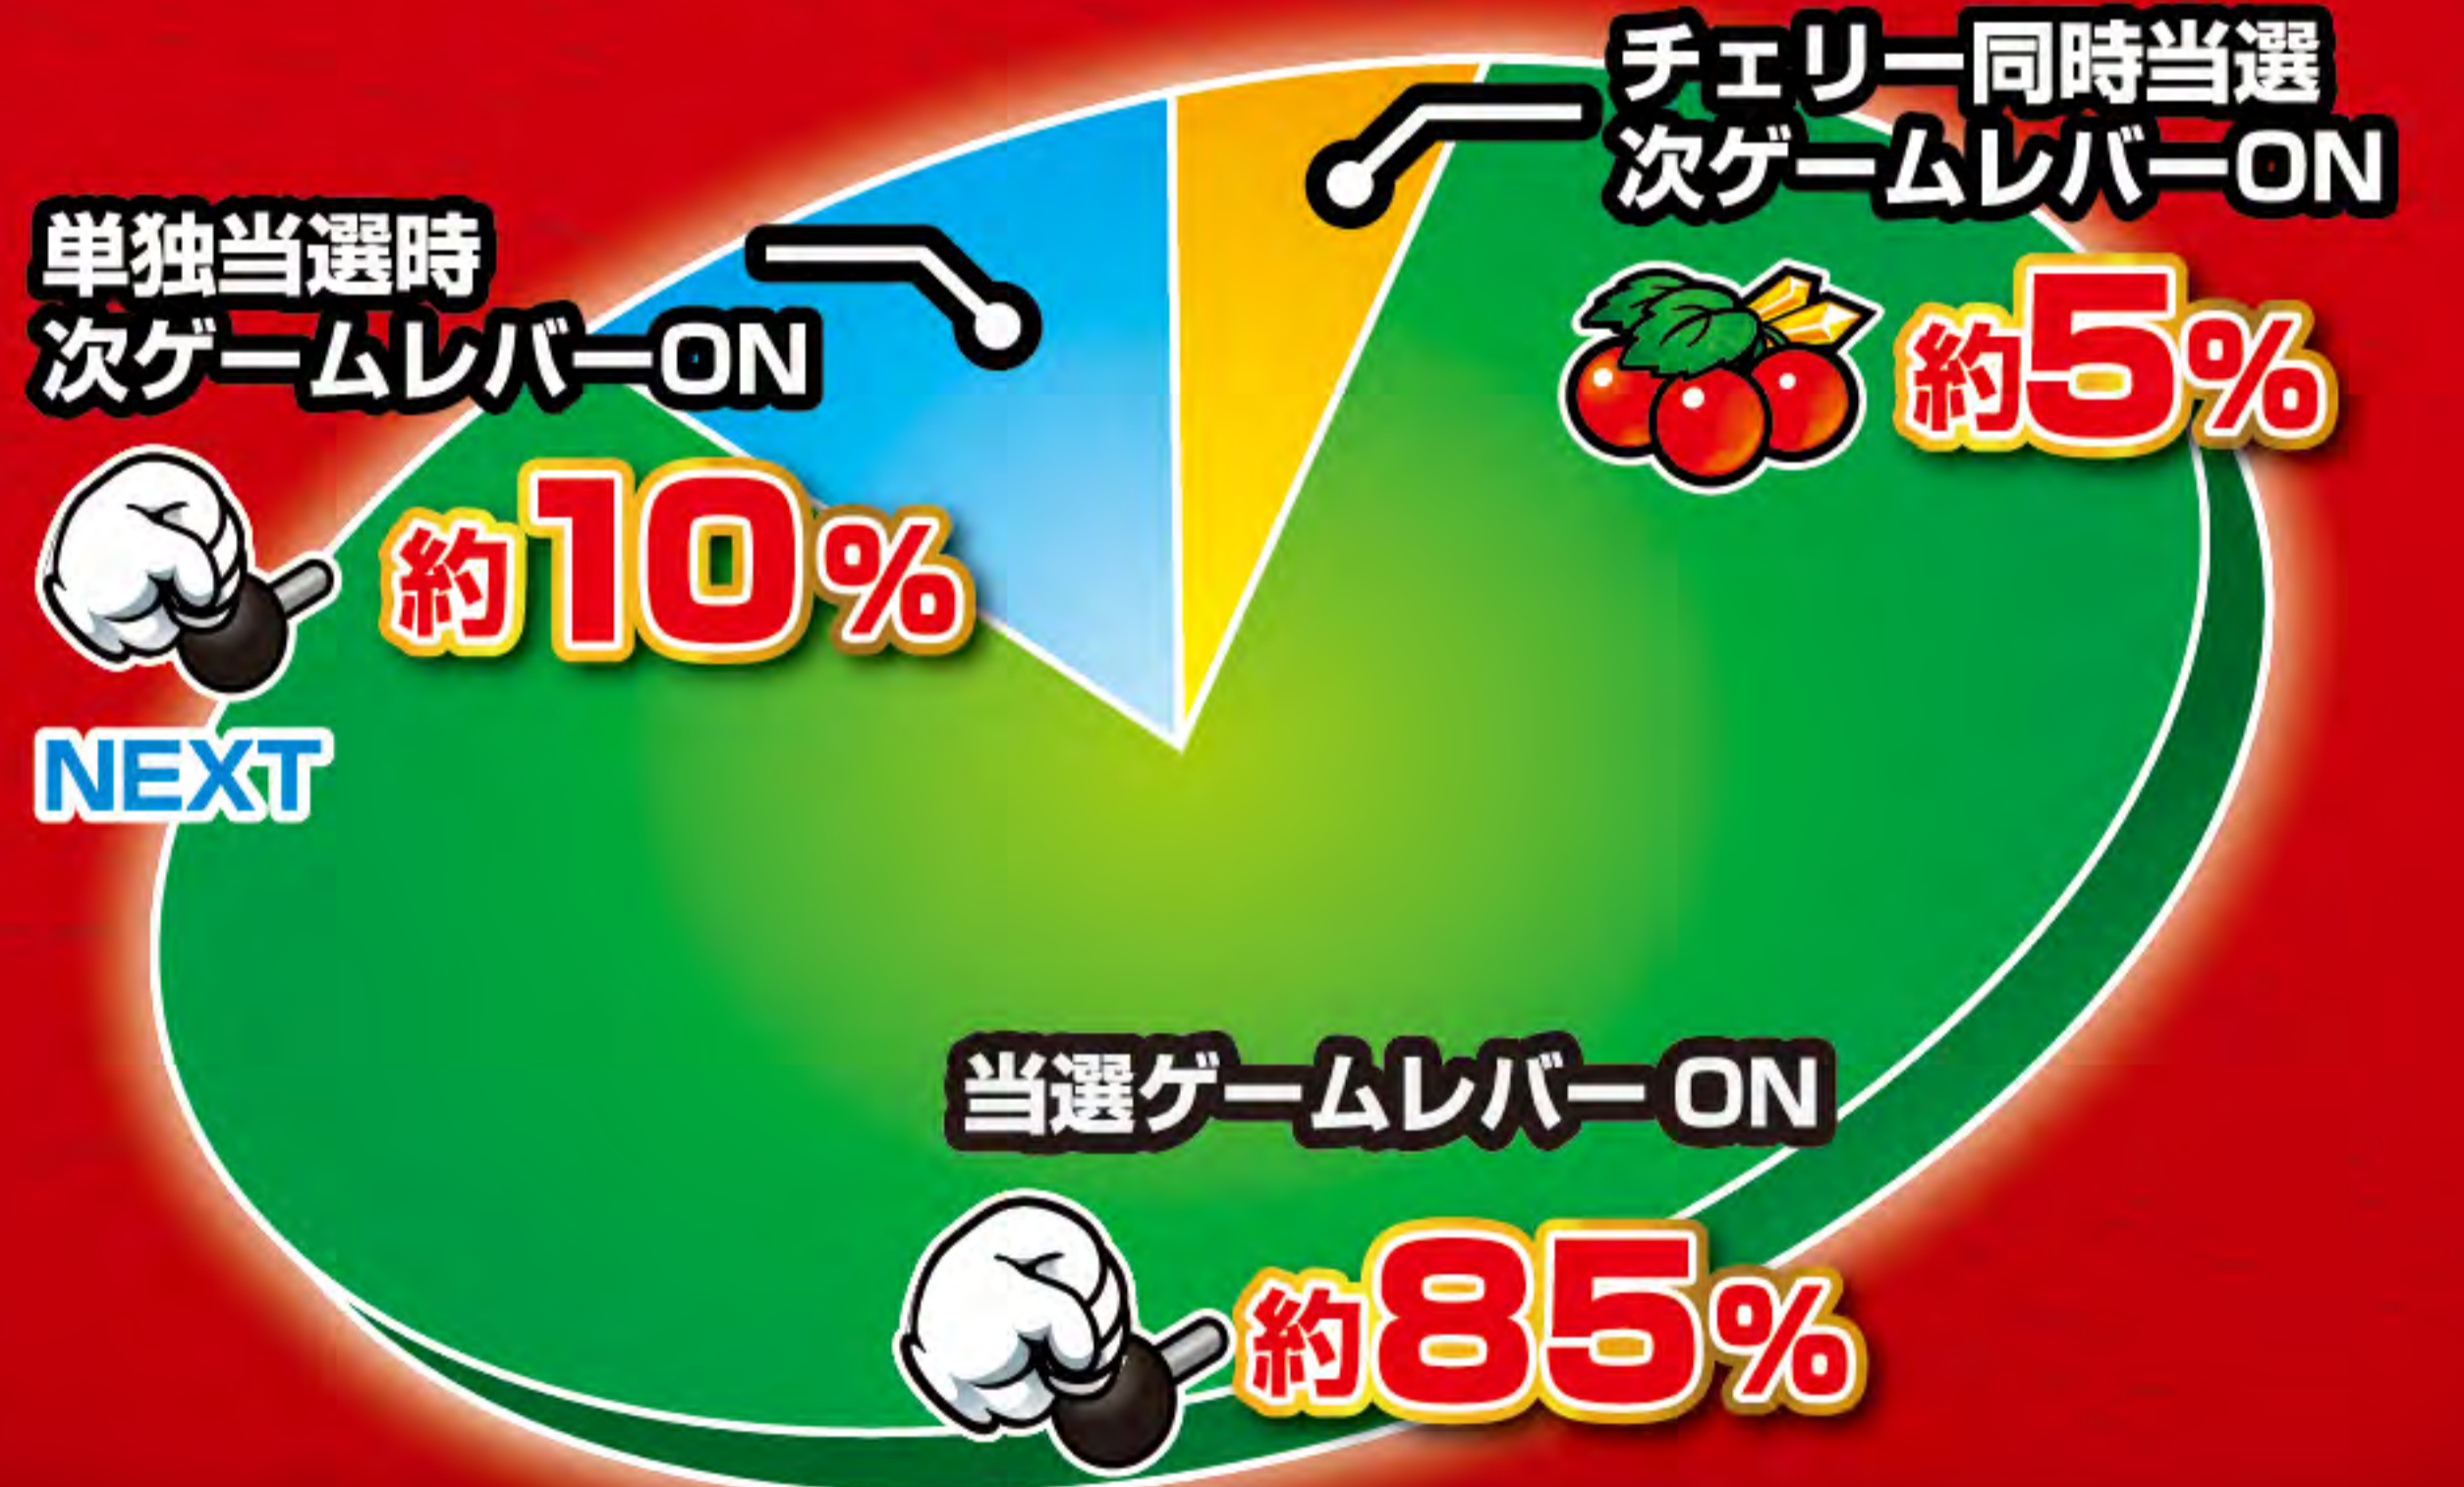

グレートキングハナハナ-30

ハイビスカスが
光ればボーナス確定!!

ボーナス時のポイント

リール配列・配当

			BIG CHANCE 345枚を超える払い出しで終了
			REG CHANCE 135枚を超える払い出しで終了

告知割合

BIG時

リールサイドが
赤緑に
激フラッシュしたら...

を狙え!!

が出現すればするほど...

REG時

1度だけ順押しで、左リール真ん中に
白7をビタ押ししてからを獲得!
揃えた時のサイドランプに注目!

青緑なら...

黄赤なら...

レインボーなら期待度急上昇!?

ボーナス終了時

ボーナス終了時に
上部パネルが点滅すれば...

さらに

下部パネルも同時に点滅すれば...

期待度急上昇!?

Premium Vibration

快感 体感せよ!

レバーONでハイビスカスが歓喜に震える!?

プレミアム演出