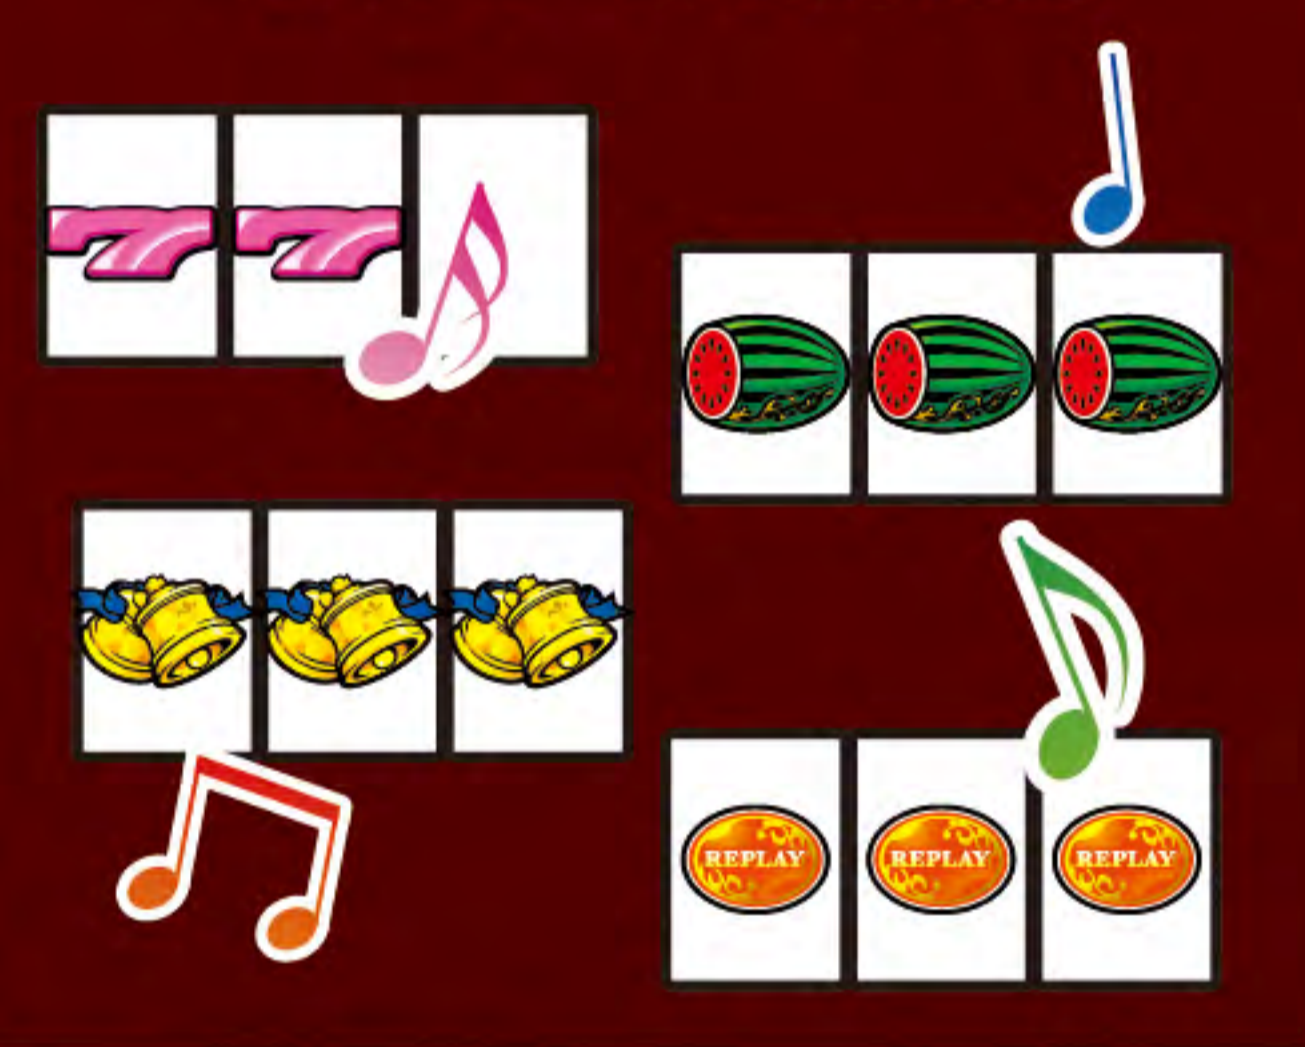

サウンドストップ

停止時に
リールが震える!?

フリーズ演出

衝撃のキングフリーズ!!

プレミアム点滅

高速!?
ビリビリ!
カラフル!
葉っぱだけ!?

シリーズ最多!!

ランプ系演出

レインボーフラッシュ!!

バックライトフラッシュ!!

MAXBETボタン変化

サウンド系演出

ボーナスサウンド

ノーマルサウンド
新曲オリジナル

4曲

ボーナス連続時サウンド
初代&スーハナ ボーナスサウンド

4曲

レトロサウンド
初代&スーハナ FM音源レトロver

4曲

フリーズ時サウンド

初代キングハナハナサウンドが満を持してついに復活!

2曲

全14曲搭載!!