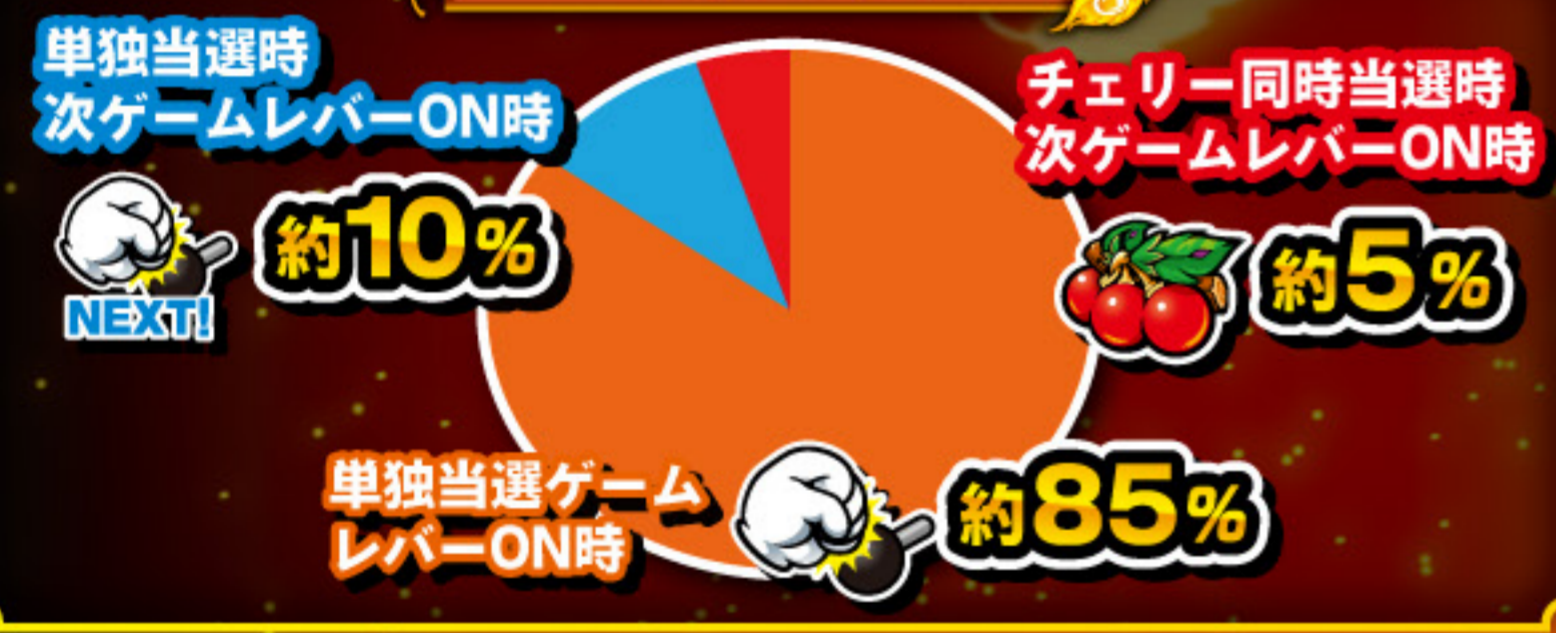

“ハナハナ”の遊び方
HOW TO PLAY HANAHANA

告知割合

リール配列・配当

			BIG CHANCE 276枚を超える払い出しで終了 純増最大240枚
			REG CHANCE 132枚を超える払い出しで終了 純増最大120枚
			1BET 2BET 3BET 6 12 6
			1BET 2BET 3BET 6 12 2
			1BET 2BET 3BET 6 12 10
			REPLAY