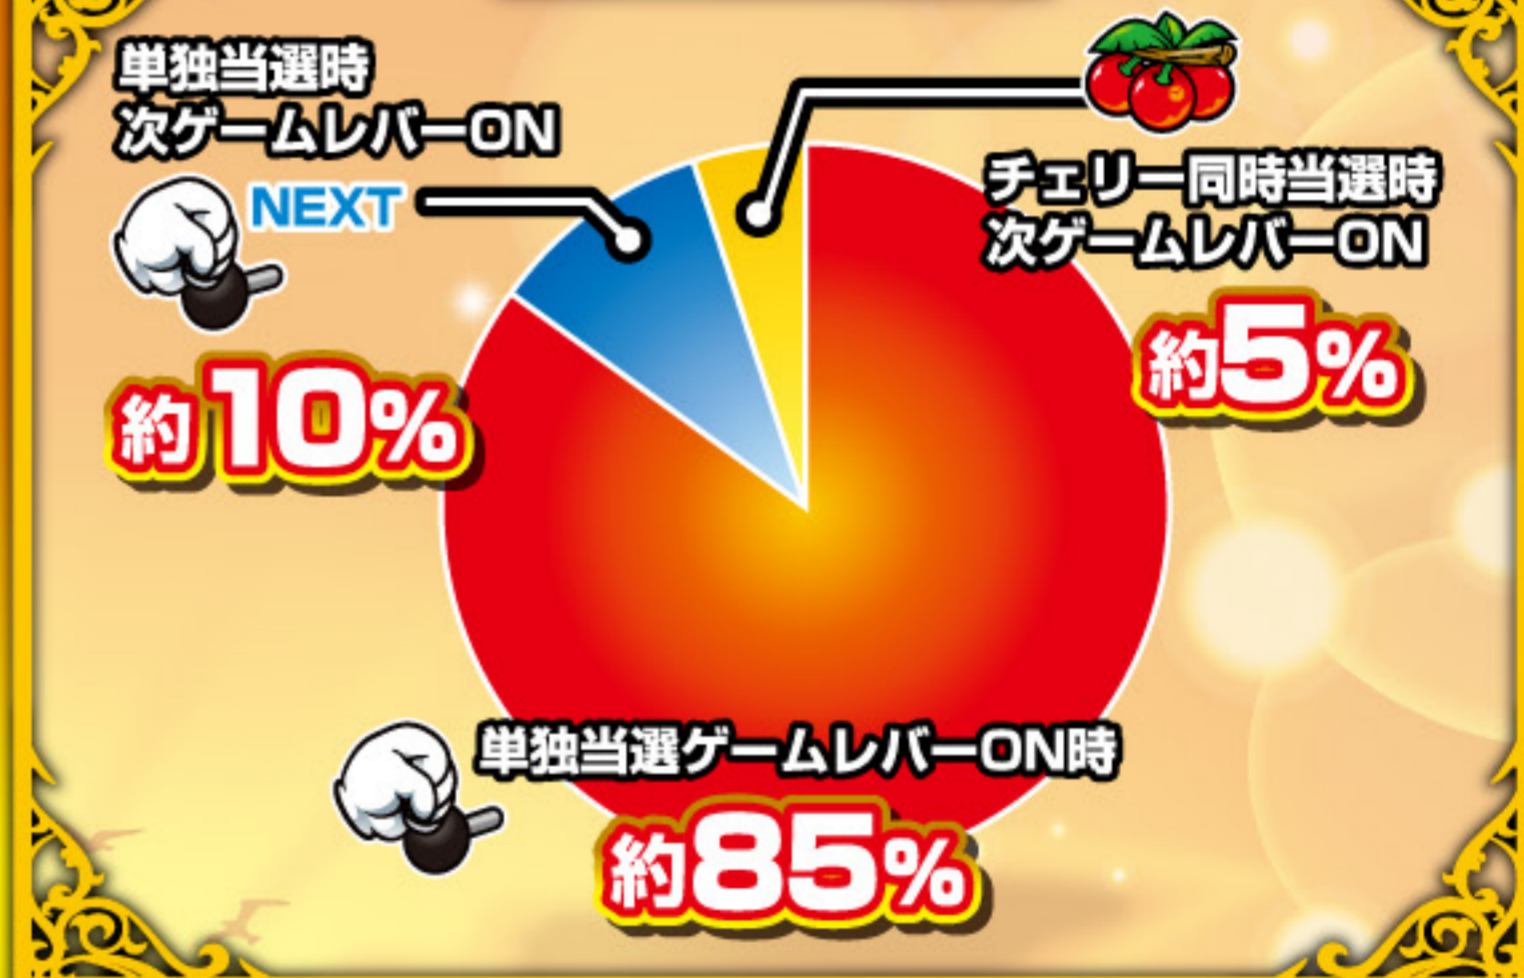

ニューハナハナゴールド-30

“ハナハナ”の遊び方  
HOW TO PLAY HANA HANA

ハイビスカスが光れば  
ボーナス確定!!

**BIG CHANCE**  
270枚を超える払い出しで終了

純増最大 224枚

**REG CHANCE**  
130枚を超える払い出しで終了

純増最大 112枚

	1BET 2BET 3BET	6 10 6
	1BET 2BET 3BET	6 10 10
	1BET 2BET 3BET	6 10 2
	REPLAY	

告知割合

ボーナス時のポイント

BIG時

リールサイドが赤緑に  
激フラッシュしたら  
を狙え!!

が出現すればするほど...

REG時

1度だけ左リール真ん中に白7を  
ピタ押しでスイカを獲得  
揃えた時のサイドランプに要注目!

青緑なら... 黄赤なら...

レインボーなら  
期待度急上昇!?

ボーナス終了時

TOPパネルに  
注目!

虹  
赤  
緑  
黄  
青

色が変われば 期待度上昇!?  
レインボーなら...!?

プレミアム演出

NEW! バイブストップ

バウンドストップ  
×  
プレミアムバイブ