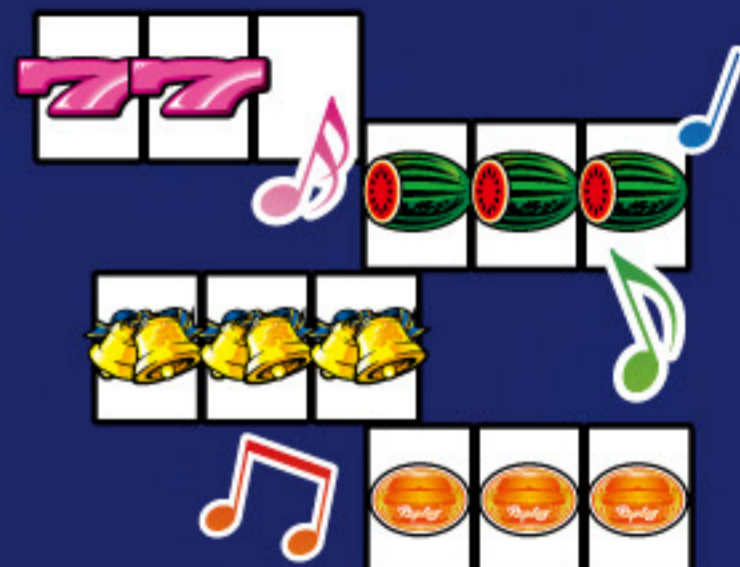

告知割合

ボーナス時のポイント

BIG時

リールサイドが赤緑に  
激フラッシュしたら  
を狙え!!

が出現すればするほど...

REG時

1度だけ左リール真ん中に白7を  
ピタ押しでスイカを獲得  
揃えた時のサイドランプに要注目!

青緑なら... 黄赤なら...

レインボーなら  
期待度急上昇!?

ボーナス終了時

TOPパネルに  
注目!

虹  
赤  
緑  
黄  
青

色が変われば 期待度上昇!?  
レインボーなら...!?

プレミアム演出

NEW! バイブストップ

バウンドストップ  
×  
プレミアムバイブ

フリーズ演出

プレミアム点滅

シリーズ最多!

ランプ系演出

カラー照明&  
バックライトフラッシュ!!

プレミアムバイブレーション

MAXBETボタン変化

アメイジングチャンス!!

サウンド系演出

・・・いつもと違う!?

ボーナスサウンド

全14曲搭載!!

ノーマルサウンド  
新曲オリジナル

4曲

ボーナス連続時サウンド  
初代&スーハナのボーナス  
サウンドがよみがえる

4曲