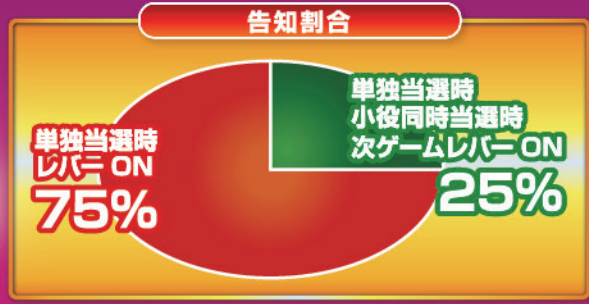

沖縄フェスティバル-30

	設定1	設定2	設定3	設定4	設定5	設定6
BB確率	1/280	1/270	1/260	1/240	1/230	1/220
RB確率	1/455	1/439	1/425	1/399	1/385	1/366
合成確率	1/173	1/167	1/161	1/150	1/144	1/137
出玉率	97.0%	98.5%	100.0%	103.5%	105.5%	108.0%

配列・配当

BIG BONUS 純増最大 252枚

280枚を超える払い出しで終了

REG BONUS 純増最大 96枚

98枚を超える払い出しで終了

	1BET	2BET	3BET
	10	14	10
	9	14	9
	2	7	2
REPLAY			

黄金のハイビスカスが光ればボーナス確定!!

通常時 通常時の小役狙いは、左リールのみ目押しのカンタン消化!

打ち方

黒バー(白バー)を目安にチェリー狙い

中・右リールはフリー打ちでOK。スイカは2種類!

レア小役期待度 スイカに2種類の期待感!

チェリー < スイカ(平行揃い) < スイカ(斜め揃い) < BB確定!?

沖フェス目 ※一例 あやしい出目が出たらハイビスカスにタッチ!

※3枚がけ、順押し・ハサミ押しのみ有効

同色バー揃い演出あり