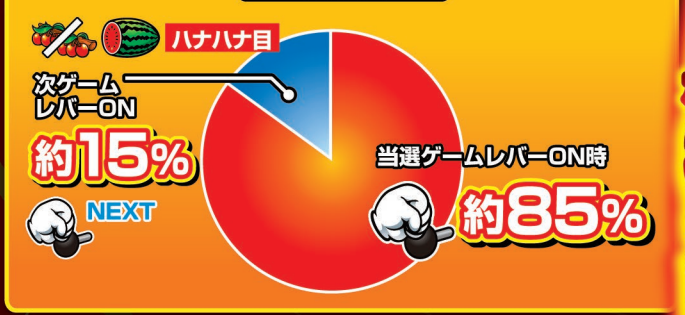

BIG CHANCE
約150枚 (50G)

REG CHANCE
約60枚 (20G)

7
3
2
REPLAY

※見た目上の配当の一部です。

ゲームフロー

通常時

告知割合

目押し感覚で誰でも揃えられる！
揃い方に秘密が…!?

スーパーハナハナモード

32G間はボーナスチャンス!?

ボーナス

BIG CHANCE 約150枚 (50G)

REG CHANCE 約60枚 (20G)

BB1G連

全ボーナス中BB1G連抽選あり!

エンディングボーナス